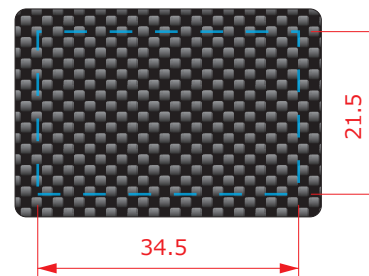

■ 白 1 色

□ SAMPLE (例 : CARBON-izm ver.)

完成イメージ

入稿用データ

□ PLAN (こちらにレイアウトをお願いします)

完成イメージ

■ 印刷可能範囲 : カーボン部分 / 青枠内

入稿用データ (シルク : 白・1C)
白色は黒色にして表現してください

■ フルカラー

□ OPP袋: クリスタルパック T6-16 (テープ付き) / 台紙サイズ: 57 × 114.5 (mm)

□ SAMPLE (例: CARBON-izm ver.)
完成イメージ

入稿用データ

□ PLAN (こちらにレイアウトをお願いします)
完成イメージ

入稿用データ (フルカラー)