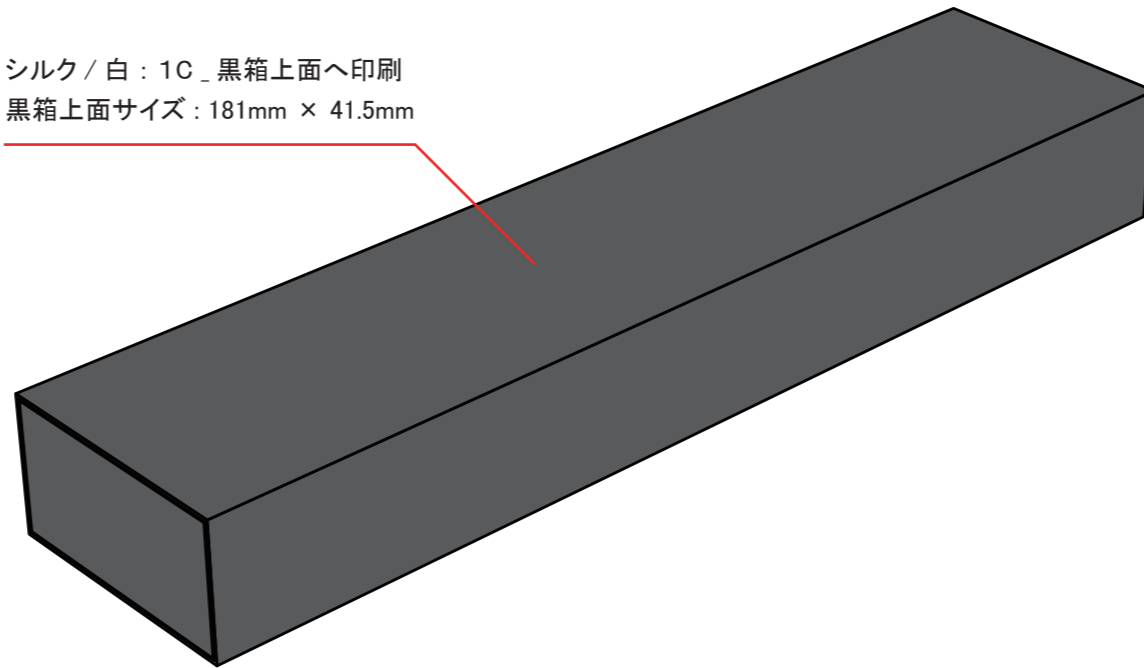

■ 白 1 色

□ SAMPLE (例 : CARBON-izm ver.)

※ ノックシルバーはクリップ裏面への印刷になります

完成イメージ

入稿用データ

□ PLAN (こちらにレイアウトをお願いします)

■ 印刷可能範囲 : カーボン部分 / 青枠内

完成イメージ

入稿用データ (シルク : 白・1C)
白色は黒色にして表現してください

■ 白1色

シルク / 白 : 1C_黒箱上面へ印刷
黒箱上面サイズ : 181mm × 41.5mm

W : 60 mm

W : ●● mm

□ SAMPLE (例 : CARBON-izm ver.)
完成イメージ

入稿用データ

□ PLAN (こちらにレイアウトをお願いします)
完成イメージ