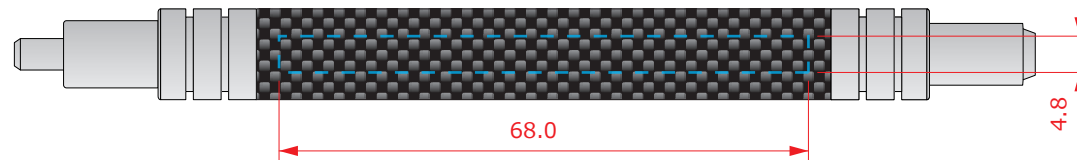

■ 白 1 色

□ SAMPLE (例 : CARBON-izm ver.)

※ ノックシルバーはクリップ裏面への印刷になります

完成イメージ

入稿用データ

□ PLAN (こちらにレイアウトをお願いします)

■ 印刷可能範囲 : カーボン部分 / 青枠内

完成イメージ

入稿用データ (シルク : 白・1C)
白色は黒色にして表現してください

■ 白1色

シルク / 白 : 1C_黒箱上面へ印刷
黒箱上面サイズ : 181mm × 41.5mm

W : 60 mm

W : ●● mm

□ SAMPLE (例 : CARBON-izm ver.)
完成イメージ

入稿用データ

□ PLAN (こちらにレイアウトをお願いします)
完成イメージ